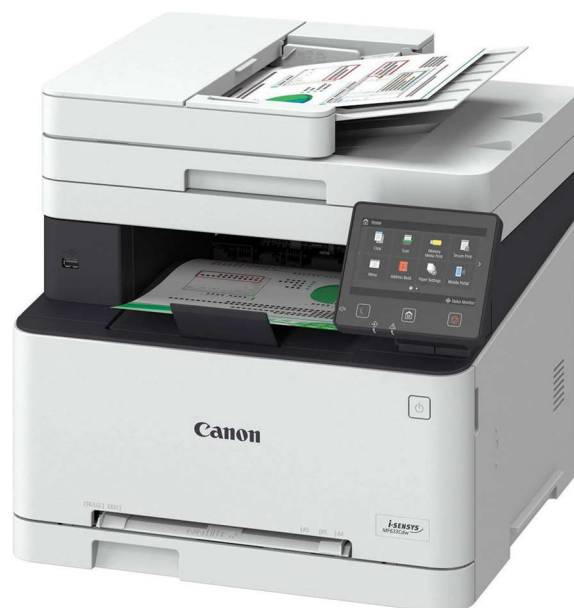

Canon i-SENSYS MF633Cdw

- цветной лазерный принтер
- цветной копировальный аппарат
- цветной сканер

ХАРАКТЕРИСТИКИ

формат	A4
скорость печати / копирования	18 монохромных или цветных страниц в минуту
рекомендуемая нагрузка	до 2000 страниц в месяц
подача бумаги	кассета на 150 листов, ручная подача - 1 лист
выходной лоток	100 листов
автоподатчик оригиналов	50 листов, односторонний
двусторонняя печать	автоматически
непрерывное копирование	до 999 копий
масштабирование	25 ... 400 % с шагом 1%
сканер	TWAIN/WIA/ICA scan to e-mail/PC/USB/FTP/cloud
память	1 Гб, нерасширяемая
интерфейс	USB, Ethernet 10/100/1000, Wi-Fi
габариты, вес	451 x 460 x 400 мм, 22 кг
расходные материалы	черный картридж 045/045H на 1400/2800 страниц цветные картриджи 045/045H на 1300/2200 страниц стартовый черный картридж на 1400 страниц стартовые цветные картриджи на 690 страниц