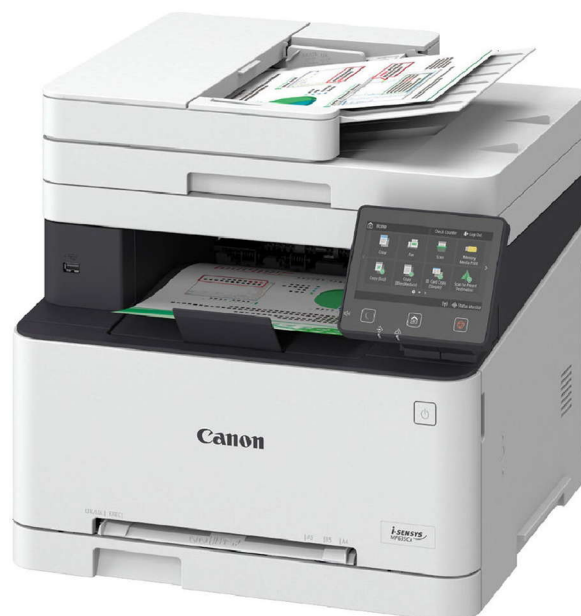

## Canon i-SENSYS MF635Cx

- цветной лазерный принтер
- цветной копировальный аппарат
- цветной сканер
- факс

### ХАРАКТЕРИСТИКИ

формат	A4
скорость печати / копирования	18 монохромных или цветных страниц в минуту
рекомендуемая нагрузка	до 2000 страниц в месяц
подача бумаги	кассета на 150 листов, ручная подача - 1 лист
выходной лоток	100 листов
автоподатчик оригиналов	50 листов, двустороннее сканирование
двусторонняя печать	автоматически
память	1 Гб, нерасширяемая
непрерывное копирование	до 999 копий
масштабирование	25 ... 400 % с шагом 1%
сканер	TWAIN/WIA/ICA scan to e-mail/PC/USB/FTP/cloud
память факса	до 512 страниц
интерфейс	USB, Ethernet 10/100/1000, Wi-Fi
габариты, вес	451 x 460 x 400 мм, 22 кг
расходные материалы	черный картридж 045/045Н на 1400/2800 страниц цветные картриджи 045/045Н на 1300/2200 страниц стартовый черный картридж на 1400 страниц стартовые цветные картриджи на 700 страниц