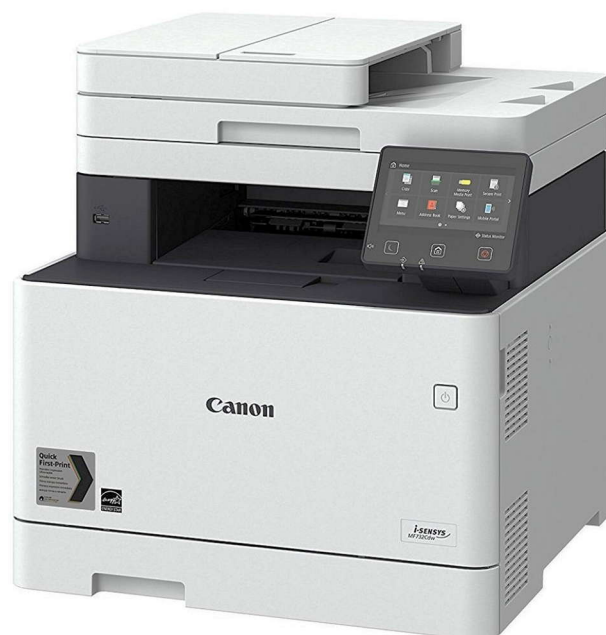

Canon i-SENSYS MF732Cdw

- цветной лазерный принтер
- цветной копировальный аппарат
- цветной сканер

ХАРАКТЕРИСТИКИ

формат	A4
скорость печати / копирования	27 монохромных или цветных страниц в минуту
рекомендуемая нагрузка	до 4000 страниц в месяц
подача бумаги	кассета на 250 листов, обходной лоток на 50 листов
выходной лоток	150 листов
автоподатчик оригиналов	50 листов, нереверсивный
двусторонняя печать	стандартно
непрерывное копирование	до 999 копий
масштабирование	25 ... 400 % с шагом 1%
сканер	TWAIN/WIA, scan to e-mail/PC/USB/FTP/cloud
память	1 Гб, нерасширяемая
интерфейс	USB, Ethernet 10/100/1000, Wi-Fi
габариты, вес	451 x 469 x 460 мм, 26.5 кг
расходные материалы	черный картридж 046/046Н на 2200/6300 страниц цветные картриджи 046/046Н на 2300/5000 страниц стартовые: черный - 2200 страниц, цветные - по 1200 страниц